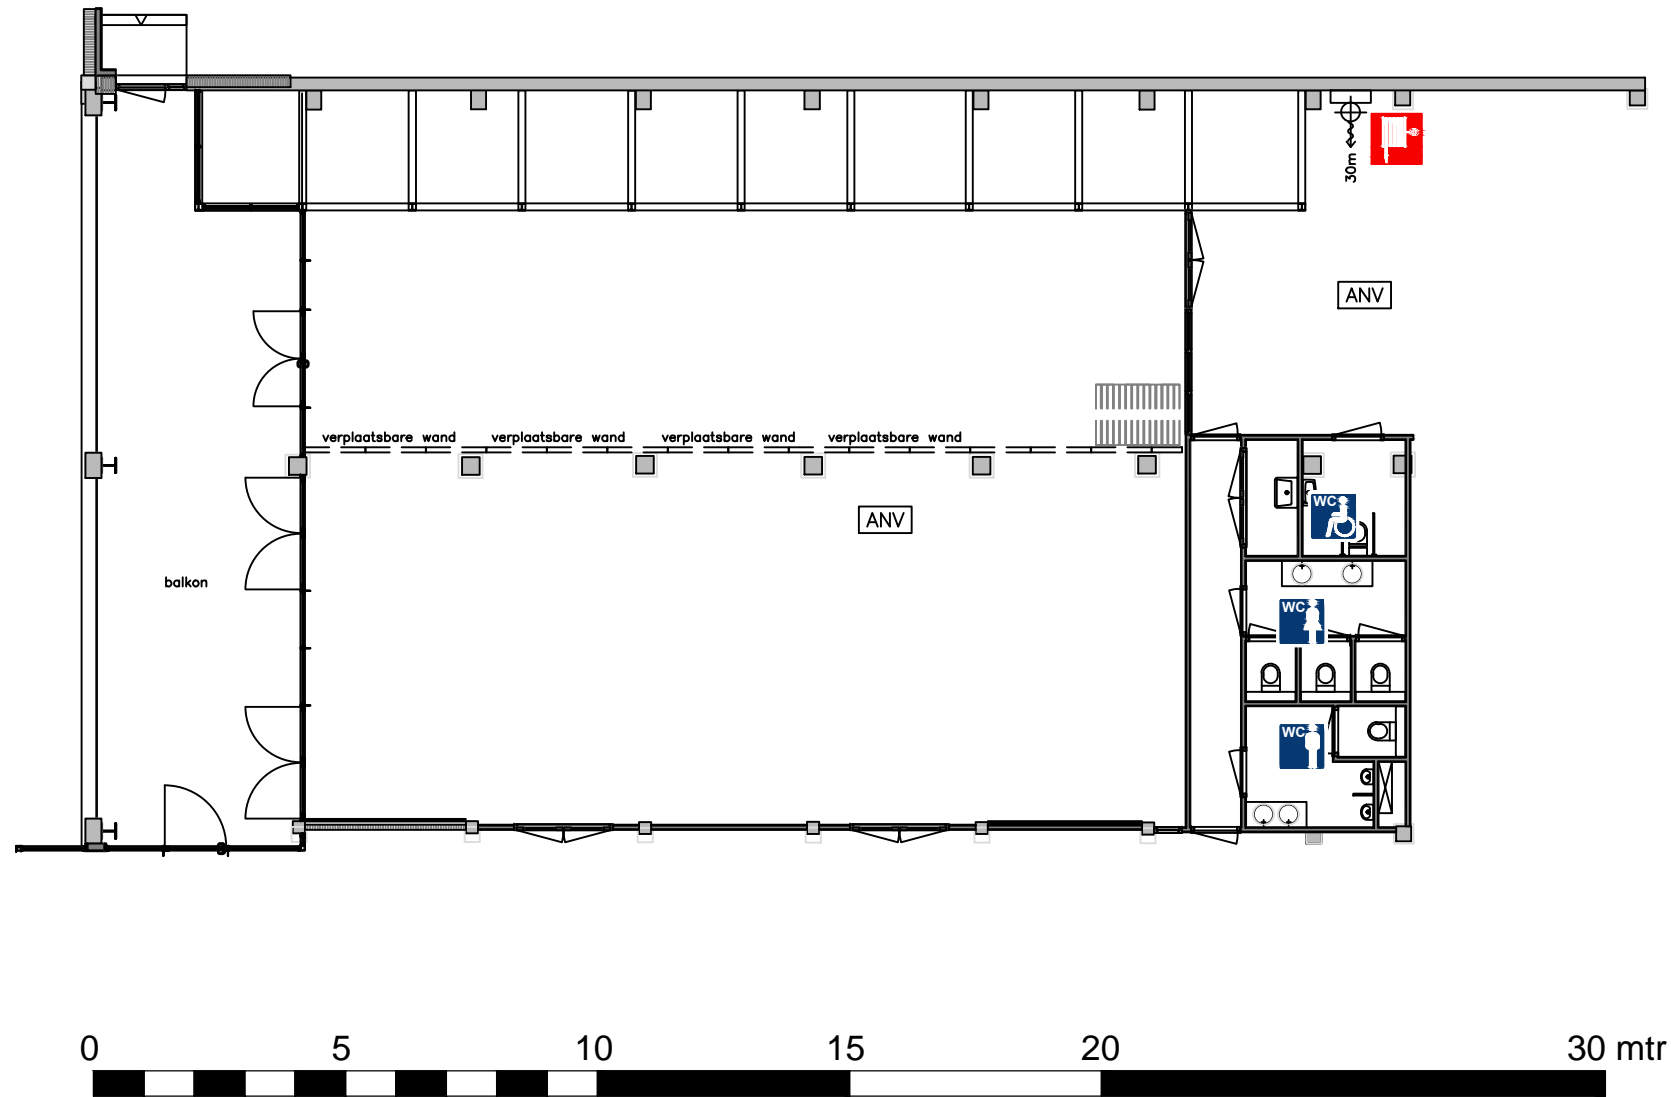

# LEGENDA

-  Uitgang
-  Nooduitgang
-  Herentoilet
-  Damestoilet
-  Mindervalidentoilet
-  Brandhaspel

## Onderwerp: Balkonzaal

Locatie CHV terrein, Veghel  
Opdrachtgever Roem Advies in beleving  
Revisie 26/11/2013

Schaal 1:150  
Formaat A3