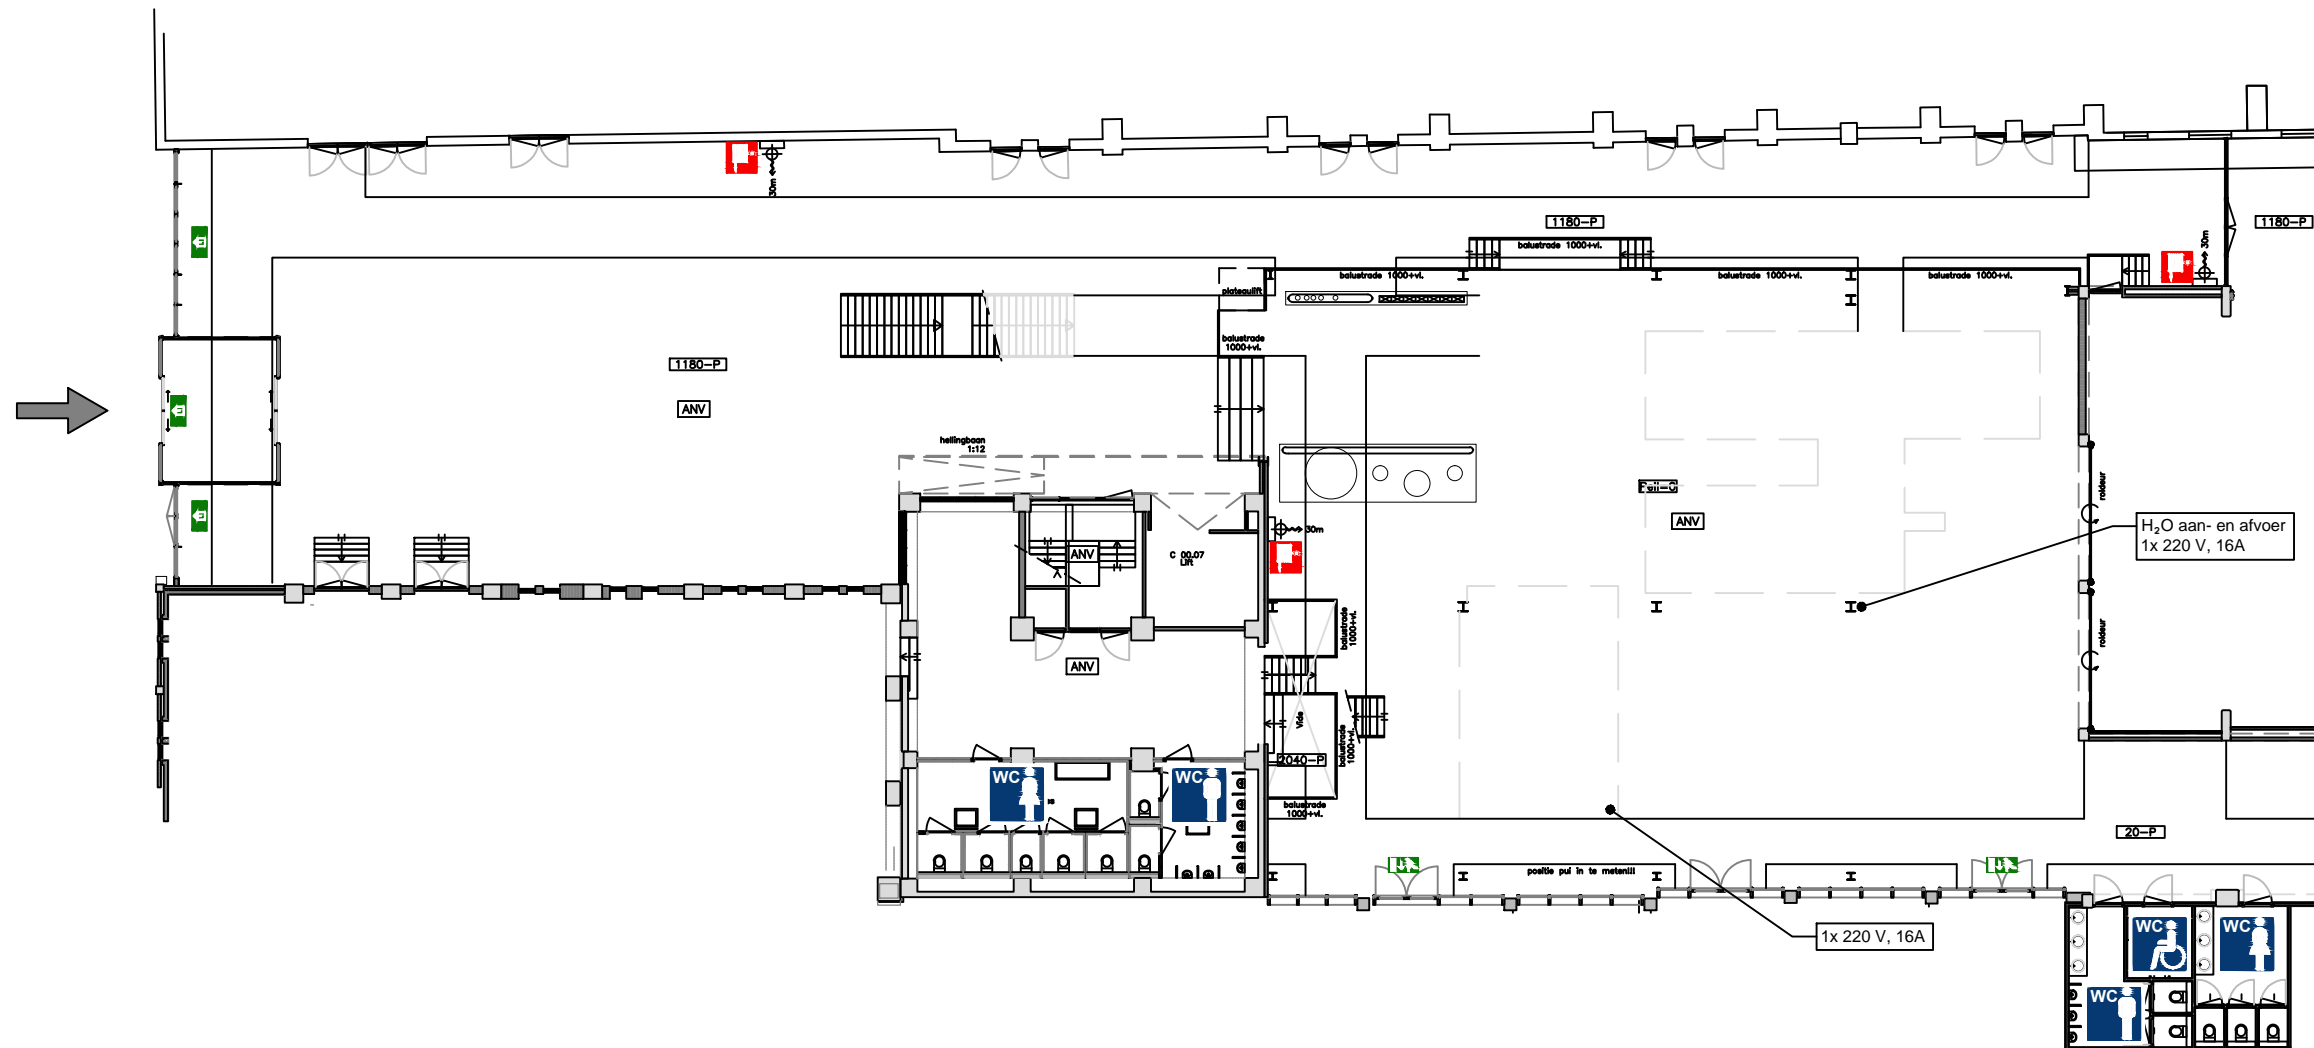

LEGENDA

-  Uitgang
-  Nooduitgang
-  Herentoilet
-  Damestoilet
-  Mindervalidentoilet
-  Brandhaspel

Onderwerp:  
Malerij

Locatie CHV terrein, Veghel  
Opdrachtgever  
Revisie 14/01/2014

Schaal 1:250  
Formaat A3